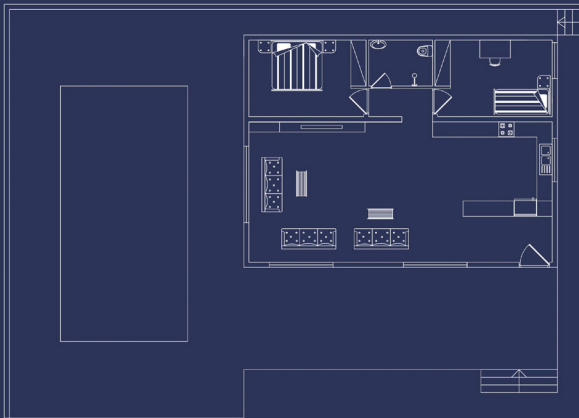

شرکت مهندسی پارند آسا در ساخت این باغ ویلای زیبا کوشش داشت محیطی آرام و خانوادگی را با طراحی اقتصادی و کاربردی خلق کند تا از زمین ۸۰۰ متری آن بیشترین بهره وری ممکن را داشته باشیم.