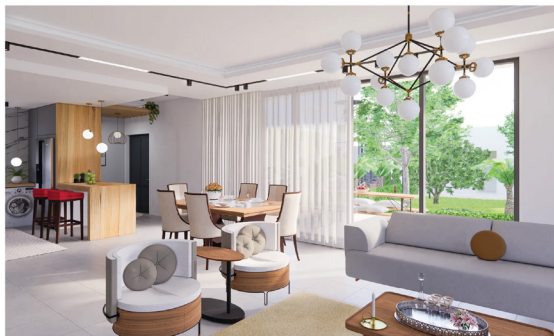

درب های کشویی قدی در دو طرف ساختمان، شاخصه ی اصلی طراحی داخلی این ویلا میباشند که علاوه بر دسترسی آسان به باغ، اجازه ورود حجم بالایی از نور را به درون نشیمن میدهند.

مدیر طراحی: مهندس انصاری
مدیر اجرا: مهندس اسلامی